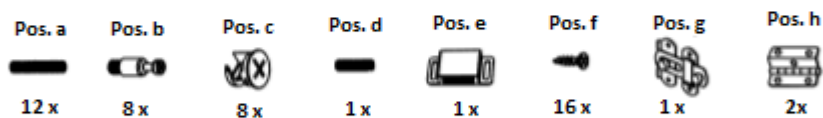

Návod k montáži a seznam součástí

Číslo		Barva	Velikost	
39751	Home Kennel	bílá	48 × 51 × 51	

Pos. č.	Popis	Rozměry v mm	Množství	Číslo
1	Spodní deska	432 × 12 × 492	1	39751-10
2	Boční panel, levý	12 × 486 × 494	1	39751-20
3	Boční panel, pravý	12 × 486 × 494	1	39751-21
4	Přední strana	432 × 32 × 12	1	39751-30
5	Přední dveře	430 × 438 × 15	1	39751-31
6	Zadní panel	442 × 452 × 3	1	39751-40
7	Horní panel	486 × 25 × 512	1	39751-50
8	Polštář	432 × 60 × 470	1	39751-41
a	Hmoždinka	∅ 6 × 30	12	39751-60
b	Spojovací šroub s kováním	M6 × 35	8	
c	Zámek vačky	∅ 15 × 10	8	
d	Hmoždinka, malá	∅ 6 × 20	1	
e	Uzavírací západka, magnetická		1	
f	Zápustný šroub	M3 × 12	16	
g	Uzamykací šroub		1	
h	Pant		2	