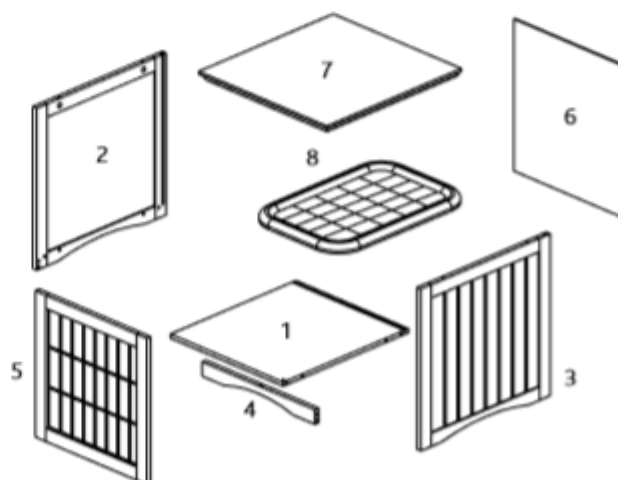

Návod k montáži a seznam součástí

Číslo		Barva	Velikost	
39751	Home Kennel	bílá	48 × 51 × 51	

Pos. č.	Popis	Rozměry v mm	Množství	Číslo
1	Spodní deska	432 × 12 × 492	1	39751-10
2	Boční panel, levý	12 × 486 × 494	1	39751-20
3	Boční panel, pravý	12 × 486 × 494	1	39751-21
4	Přední strana	432 × 32 × 12	1	39751-30
5	Přední dveře	430 × 438 × 15	1	39751-31
6	Zadní panel	442 × 452 × 3	1	39751-40
7	Horní panel	486 × 25 × 512	1	39751-50
8	Polštář	432 × 60 × 470	1	39751-41
a	Hmoždinka	∅ 6 × 30	12	39751-60
b	Spojovací šroub s kováním	M6 × 35	8	
c	Zámek vačky	∅ 15 × 10	8	
d	Hmoždinka, malá	∅ 6 × 20	1	
e	Uzavírací západka, magnetická		1	
f	Zápustný šroub	M3 × 12	16	
g	Uzamykací šroub		1	
h	Pant		2	